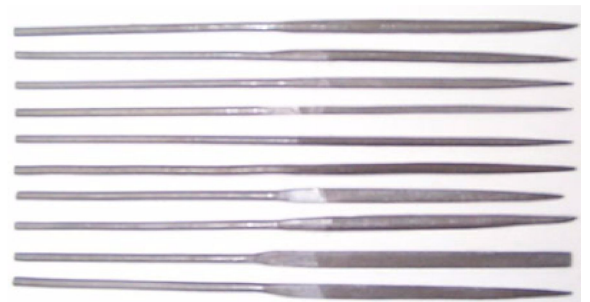

Feilensatz 5-tlg. Hieb 1

Artikel	Beschreibung	VE
18-300	150 mm 1xFlachstumpfeile, 1xHalbrundfeile, 1xRundfeile, 1xVierkantfeile, 1xSägefeile	1
18-310	200 mm 1xFlachstumpfeile, 1xHalbrundfeile, 1xRundfeile, 1xVierkantfeile, 1xSägefeile	1

Schlüsselfeilensatz 6-tlg.

Artikel	Beschreibung	VE
18-320	6 teiliger Feilensatz Abmessung(mm): 170 mit Holzgriff im SB - Pack	1
73106	6 teiliger Feilensatz Abmessung(mm): 170 mit Kunststoffgriff im SB - Pack	1

Nadelfeilensatz 10-tlg.

Artikel	Beschreibung	VE
18-340	170mm lang 10 teilig	1

Flachfeile mit Kunststoff-Heft 200 Hieb 2

Artikel	Beschreibung	VE
10273	mit Kunststoffheft	1

Dreikantfeile mit Kunststoff-Heft 200 mm Hieb 2

Rund-Kettensägefeile

Artikel	Beschreibung	VE
18-470	Abmessung(mm): 150 x 3,5 schwarz einzel	1
18-472	Abmessung(mm): 200 x 4,0 schwarz einzel	1
18-474	Abmessung(mm): 200 x 4,8 schwarz einzel	1
18-476	Abmessung(mm): 200 x 5,5 schwarz einzel	1