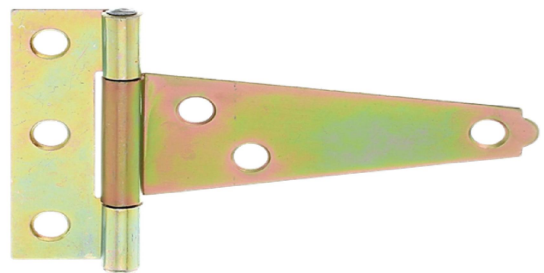

Rollentürstangenriegel

Artikel	Beschreibung	VE
53-1410	Türriegel flach 400mm	1

Sicherheitsschlossriegel

Artikel	Beschreibung	VE
53-1846	100mm	1

Englisches Kistenband

Artikel	Beschreibung	VE
53-2011	120mm gerollt mit vernietetem Stift; gelb verzinkt	1

Schlossriegel mit Stift

Artikel	Beschreibung	VE
53-320	160mm	1

Schlossriegel-Stalltür 180mm

Artikel	Beschreibung	VE
53-321	Ausführung gerade, mit flachem Griff, mit Gewinde zum Einschrauben des Stiftes in die Rückseite des Schie- bers. Der rückseitig eingeschraubte Stift erlaubt ein Öffnen des Tores von innen, mit befestigter Schlaufe. Die Lieferung erfolgt mit loseem Stift	1

Grendelriegel mit Schlaufe

Artikel	Beschreibung	VE
	mit Knopf, ohne Feder, mit befestigter Schlaufe, mit verstärkten Schraublöchern, mit rundem Bolzen	
53-371	35 x 37 mm	1
53-372	40 x 40 mm	1
53-373	50 x 50 mm	1
53-374	55 x 55 mm	1

Grendelriegel

Artikel	Beschreibung	VE
	runder Bolzen mit Knopf, ohne Feder, Schraublöcher, mit Schlaufe	
53-581	80 mm	1
53-582	100 mm	1
53-583	120 mm	1

Grendel - Schlossriegel

Artikel	Beschreibung	VE
	mit Schlaufe	
53-584	100 mm	1