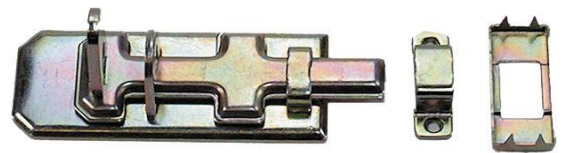

Rollentürstangenriegel

Artikel	Beschreibung	VE
53-1410	Türriegel flach 400mm	1

Sicherheitsschlossriegel

Artikel	Beschreibung	VE
53-1846	100mm	1

Englisches Kistenband

Artikel	Beschreibung	VE
53-2011	120mm gerollt mit vernietetem Stift; gelb verzinkt	1

Schlossriegel mit Stift

Artikel	Beschreibung	VE
53-320	160mm	1

Schlossriegel-Stalltür 180mm

Artikel	Beschreibung	VE
53-321	Ausführung gerade, mit flachem Griff, mit Gewinde zum Einschrauben des Stiftes in die Rückseite des Schie- bers. Der rückseitig eingeschraubte Stift erlaubt ein Öffnen des Tores von innen, mit befestigter Schlaufe. Die Lieferung erfolgt mit loseem Stift	1

Grendelriegel mit Schlaufe

Artikel	Beschreibung	VE
	mit Knopf, ohne Feder, mit befestigter Schlaufe, mit verstärkten Schraublöchern, mit rundem Bolzen	
53-371	35 x 37 mm	1
53-372	40 x 40 mm	1
53-373	50 x 50 mm	1
53-374	55 x 55 mm	1

Grendelriegel

Artikel	Beschreibung	VE
	runder Bolzen mit Knopf, ohne Feder, Schraublöcher, mit Schlaufe	
53-581	80 mm	1
53-582	100 mm	1
53-583	120 mm	1

Grendel - Schlossriegel

Artikel	Beschreibung	VE
	mit Schlaufe	
53-584	100 mm	1