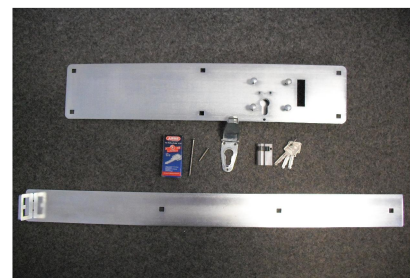

Schlossriegel mit Stift

Artikel	Beschreibung	VE
53-320	160mm	1

Schlossriegel-Stalltür 180mm

Artikel	Beschreibung	VE
53-321	Ausführung gerade, mit flachem Griff, mit Gewinde zum Einschrauben des Stiftes in die Rückseite des Schie- bers. Der rückseitig eingeschraubte Stift erlaubt ein Öffnen des Tores von innen, mit befestigter Schlaufe. Die Lieferung erfolgt mit loseem Stift	1

Grendelriegel mit Schlaufe

Artikel	Beschreibung	VE
	mit Knopf, ohne Feder, mit befestigter Schlaufe, mit verstärkten Schraublöchern, mit rundem Bolzen	
53-371	35 x 37 mm	1
53-372	40 x 40 mm	1
53-373	50 x 50 mm	1
53-374	55 x 55 mm	1

Grendelriegel schwer

Artikel	Beschreibung	VE
53-585	100 mm	1

Stehrolle

Artikel	Beschreibung	VE
	aufschraubbar, mit Polyamidrad	
53-840	Größe: 25mm	1
53-842	Größe: 40mm	1

Knopfriegel mit Stift

Artikel	Beschreibung	VE
53-938	160 mm	1

Fallriegel

Artikel	Beschreibung	VE
	mit Schlaufe, spitzer Rundbolzen	
53-971	150 mm	1
53-972	200 mm	1

Garagentorriegel mit Schloss & Schrauben

Artikel	Beschreibung	VE
50-200	kompletter Montagesatz Garagen-Sicherheitsriegel inkl. ABUS Zylinderschloss Material: verzinkter Stahl geeignet für Holztore Gesamtlänge montiert: 1200mm	1