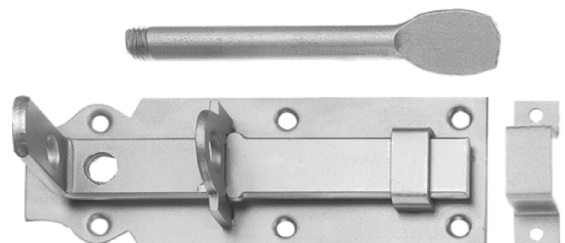

Rollentürstangenriegel

Artikel	Beschreibung	VE
53-1410	Türriegel flach 400mm	1

Sicherheitsschlossriegel

Artikel	Beschreibung	VE
53-1846	100mm	1

Englisches Kistenband

Artikel	Beschreibung	VE
53-2011	120mm gerollt mit vernietetem Stift; gelb verzinkt	1

Schlossriegel mit Stift

Artikel	Beschreibung	VE
53-320	160mm	1

Schlossriegel-Stalltür 180mm

Artikel	Beschreibung	VE
53-321	Ausführung gerade, mit flachem Griff, mit Gewinde zum Einschrauben des Stiftes in die Rückseite des Schie- bers. Der rückseitig eingeschraubte Stift erlaubt ein Öffnen des Tores von innen, mit befestigter Schlaufe. Die Lieferung erfolgt mit loseem Stift	1

Grendelriegel mit Schlaufe

Artikel	Beschreibung	VE
	mit Knopf, ohne Feder, mit befestigter Schlaufe, mit verstärkten Schraublöchern, mit rundem Bolzen	
53-371	35 x 37 mm	1
53-372	40 x 40 mm	1
53-373	50 x 50 mm	1
53-374	55 x 55 mm	1

Grendelriegel

Artikel	Beschreibung	VE
	runder Bolzen mit Knopf, ohne Feder, Schraublöcher, mit Schlaufe	
53-581	80 mm	1
53-582	100 mm	1
53-583	120 mm	1

Grendel - Schlossriegel

Artikel	Beschreibung	VE
	mit Schlaufe	
53-584	100 mm	1