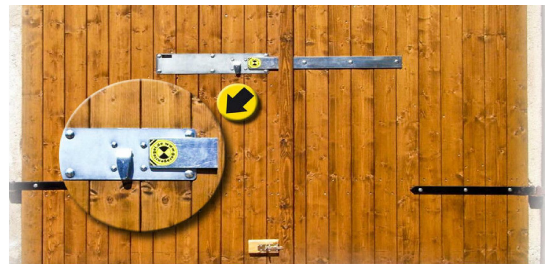

Schlossriegel mit Stift

Artikel	Beschreibung	VE
53-320	160mm	1

Schlossriegel-Stalltür 180mm

Artikel	Beschreibung	VE
53-321	Ausführung gerade, mit flachem Griff, mit Gewinde zum Einschrauben des Stiftes in die Rückseite des Schie- bers. Der rückseitig eingeschraubte Stift erlaubt ein Öffnen des Tores von innen, mit befestigter Schlaufe. Die Lieferung erfolgt mit loseem Stift	1

Grendelriegel schwer

Artikel	Beschreibung	VE
53-585	100 mm	1

Stehrolle

Artikel	Beschreibung	VE
	aufschraubbar, mit Polyamidrad	
53-840	Größe: 25mm	1
53-842	Größe: 40mm	1

Knopfriegel mit Stift

Artikel	Beschreibung	VE
53-938	160 mm	1

Fallriegel

Artikel	Beschreibung	VE
	mit Schlaufe, spitzer Rundbolzen	
53-971	150 mm	1
53-972	200 mm	1

Garagentorriegel mit Schloss & Schrauben

Artikel	Beschreibung	VE
50-200	kompletter Montagesatz Garagen-Sicherheitsriegel inkl. ABUS Zylinderschloss Material: verzinkter Stahl geeignet für Holztore Gesamtlänge montiert: 1200mm	1