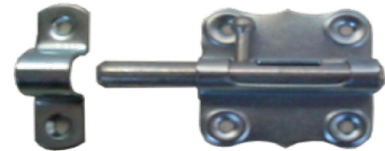

Rollentürstangenriegel

Artikel	Beschreibung	VE
53-1410	Türriegel flach 400mm	1

Sicherheitsschlossriegel

Artikel	Beschreibung	VE
53-1846	100mm	1

Englisches Kistenband

Artikel	Beschreibung	VE
53-2011	120mm gerollt mit vernietetem Stift; gelb verzinkt	1

Schlossriegel mit Stift

Artikel	Beschreibung	VE
53-320	160mm	1

Schlossriegel-Stalltür 180mm

Artikel	Beschreibung	VE
53-321	Ausführung gerade, mit flachem Griff, mit Gewinde zum Einschrauben des Stiftes in die Rückseite des Schie- bers. Der rückseitig eingeschraubte Stift erlaubt ein Öffnen des Tores von innen, mit befestigter Schlaufe. Die Lieferung erfolgt mit loseem Stift	1

Grendelriegel mit Schlaufe

Artikel	Beschreibung	VE
	mit Knopf, ohne Feder, mit befestigter Schlaufe, mit verstärkten Schraublöchern, mit rundem Bolzen	
53-371	35 x 37 mm	1
53-372	40 x 40 mm	1
53-373	50 x 50 mm	1
53-374	55 x 55 mm	1

Grendelriegel

Artikel	Beschreibung	VE
	runder Bolzen mit Knopf, ohne Feder, Schraublöcher, mit Schlaufe	
53-581	80 mm	1
53-582	100 mm	1
53-583	120 mm	1

Grendel - Schlossriegel

Artikel	Beschreibung	VE
	mit Schlaufe	
53-584	100 mm	1