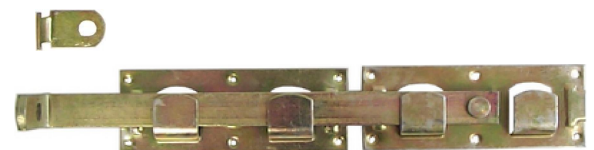

Kistenkreuzband gelb verzinkt

Artikel	Beschreibung	VE
54-365	150 mm	1/10

Kistenband gelb verzinkt

Artikel	Beschreibung	VE
54-370	300 mm	1/10
54-372	400 mm	1/10
54-374	500 mm	1/10

Kreuzgehänge gelb verzinkt

Artikel	Beschreibung	VE
54-380	200 mm	1/10
54-382	250 mm	1/10
54-384	300 mm	1/10
54-386	350 mm	1/10
54-388	400 mm	1/10
54-390	500 mm	1/10
54-392	600 mm	1/10

Kreuzgehänge stark gelb verzinkt

Artikel	Beschreibung	VE
54-3881	400 mm	1/10
54-3901	500 mm	1/10
54-3921	600 mm	1/10

Französisches Kistenband gelb verzinkt

Artikel	Beschreibung	VE
54-398	120 mm	1/20
54-400	140 mm	1/20
54-402	160 mm	1/20
54-404	180 mm	1/20
54-406	200 mm	1/20
54-408	250 mm	1/20
54-410	300 mm	1/20
54-412	400 mm	1/20
54-414	500 mm	1/20

Doppeltorüberwurf gelb verzinkt

Artikel	Beschreibung	VE
54-420	mit Vorhängeschloss verschließbar	1/10

Zaunriegeleisen

Artikel	Beschreibung	VE
54-450	400 x 30 x 5 mm	1/10

Türstop kurz

Artikel	Beschreibung	VE
54-1083	16 cm	1/10