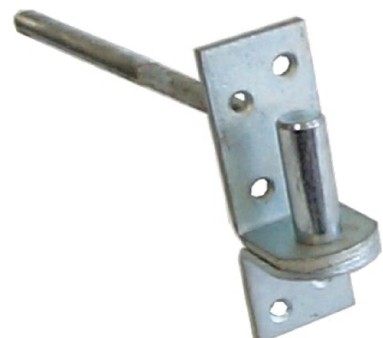

Plattenhaken gelb verzinkt

Artikel	Beschreibung	VE
54-030	DI 10	1/10
54-032	DI 13	1/10
54-034	DI 16	1/10
54-040	DII 10	1/10
54-042	DII 13	1/10
54-044	DII 16	1/10
54-045	DIII 16	1/10
54-0451	DIV 16	1/10

Einmauerhaken gelb verzinkt

Artikel	Beschreibung	VE
54-050	1/2 Stein D 13 mm	1/10
54-052	1/2 Stein D 16 mm	1/10
54-054	1/2 Stein D 20 mm	1/10
54-062	1/1 Stein D 16 mm	1/10

Eingipshaken gelb verzinkt

Artikel	Beschreibung	VE
54-070	D 10 mm	1/10
54-072	D 13 mm	1/10
54-074	D 16 mm	1/10

Schraubkloben verzinkt

Artikel	Beschreibung	VE
54-1058	D 16 M12 x 235	1

Holzschraubhaken gelb verzinkt

Artikel	Beschreibung	VE
54-080	10 x 110 mm	1/10
54-082	13 x 110 mm	1/10
54-082-140	13 x 140 mm	1/10
54-083	13 x 160 mm	1/10
54-084	16 x 110 mm	1/10
54-085	16 x 160 mm	1/10

Schraubkloben gelb verzinkt

Artikel	Beschreibung	VE
54-086-10	D10 M10 x 100 mm	1/10
54-086-13	D13 M12 x 140 mm	1/10
54-086-16	D16 M16 x 160 mm	1/10

Ladenband gelb verzinkt

Artikel	Beschreibung	VE
54-200	10 x 300 mm	1/10
54-202	10 x 400 mm	1/10
54-204	10 x 500 mm	1/10
54-210	13 x 300 mm	1/10
54-212	13 x 400 mm	1/10
54-214	13 x 500 mm	1/10
54-216	13 x 600 mm	1/10
54-218	13 x 700 mm	1/5
54-220	13 x 800 mm	1/5
54-228	16 x 400 mm	1/10
54-230	16 x 500 mm	1/10
54-232	16 x 600 mm	1/10
54-233	16 x 700 mm	1/5
54-234	16 x 800 mm	1/5
54-236	16 x 1000 mm	1/5