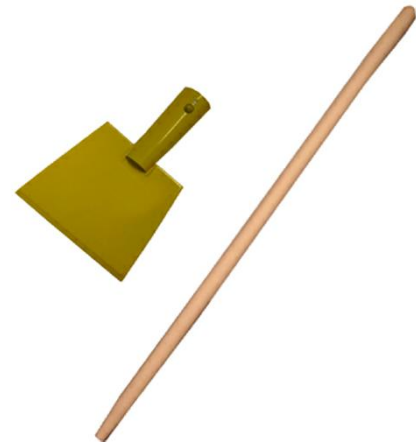

Eisstöber 150mm mit Stiel

Artikel	Beschreibung	VE
70-534252	Abmessung: Arbeitsbreite 150mm Buchenstiel ca. L 1190mm	1