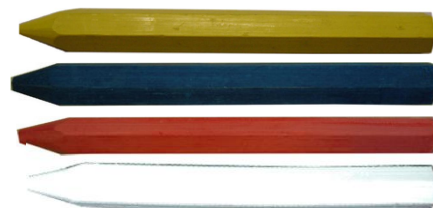

### Rundstahlkette C-Glieder / A-Glieder

Artikel	Beschreibung	VE
87-199	C-Glieder verzinkt 3 mm	1 m
87-200	C-Glieder verzinkt 4 mm	1 m
87-202	C-Glieder verzinkt 5 mm	1 m
87-204	C-Glieder verzinkt 6 mm	1 m
87-206	C-Glieder verzinkt 8 mm	1 m
87-202a4	C-Rundstahlkette 4mm (lfd.m) A2	1 m
87-202a5	C-Rundstahlkette 5mm (lfd.m) A2	1 m
87-204-2	C-Rundstahlkette 6mm PVC rot/weiß	1 m
87-210	A-Gliederverzinkt 3 mm	1 m
87-212	A-Glieder verzinkt 4 mm	1 m
87-214	A-Glieder verzinkt 5 mm	1 m
87-216	A-Glieder verzinkt 6 mm	1 m

## Klebeband

Artikel	Beschreibung	VE
87-310	66mm x 60m gelb/schwarz	1
87-311	66mm x 60m rot/weiß	1

## Signierkreide

Artikel	Beschreibung	VE
87-400	12 Stück-Pack gelb	1
87-402	12 Stück-Pack rot	1
87-404	12 Stück-Pack blau	1
87-406	12 Stück-Pack weiß	1